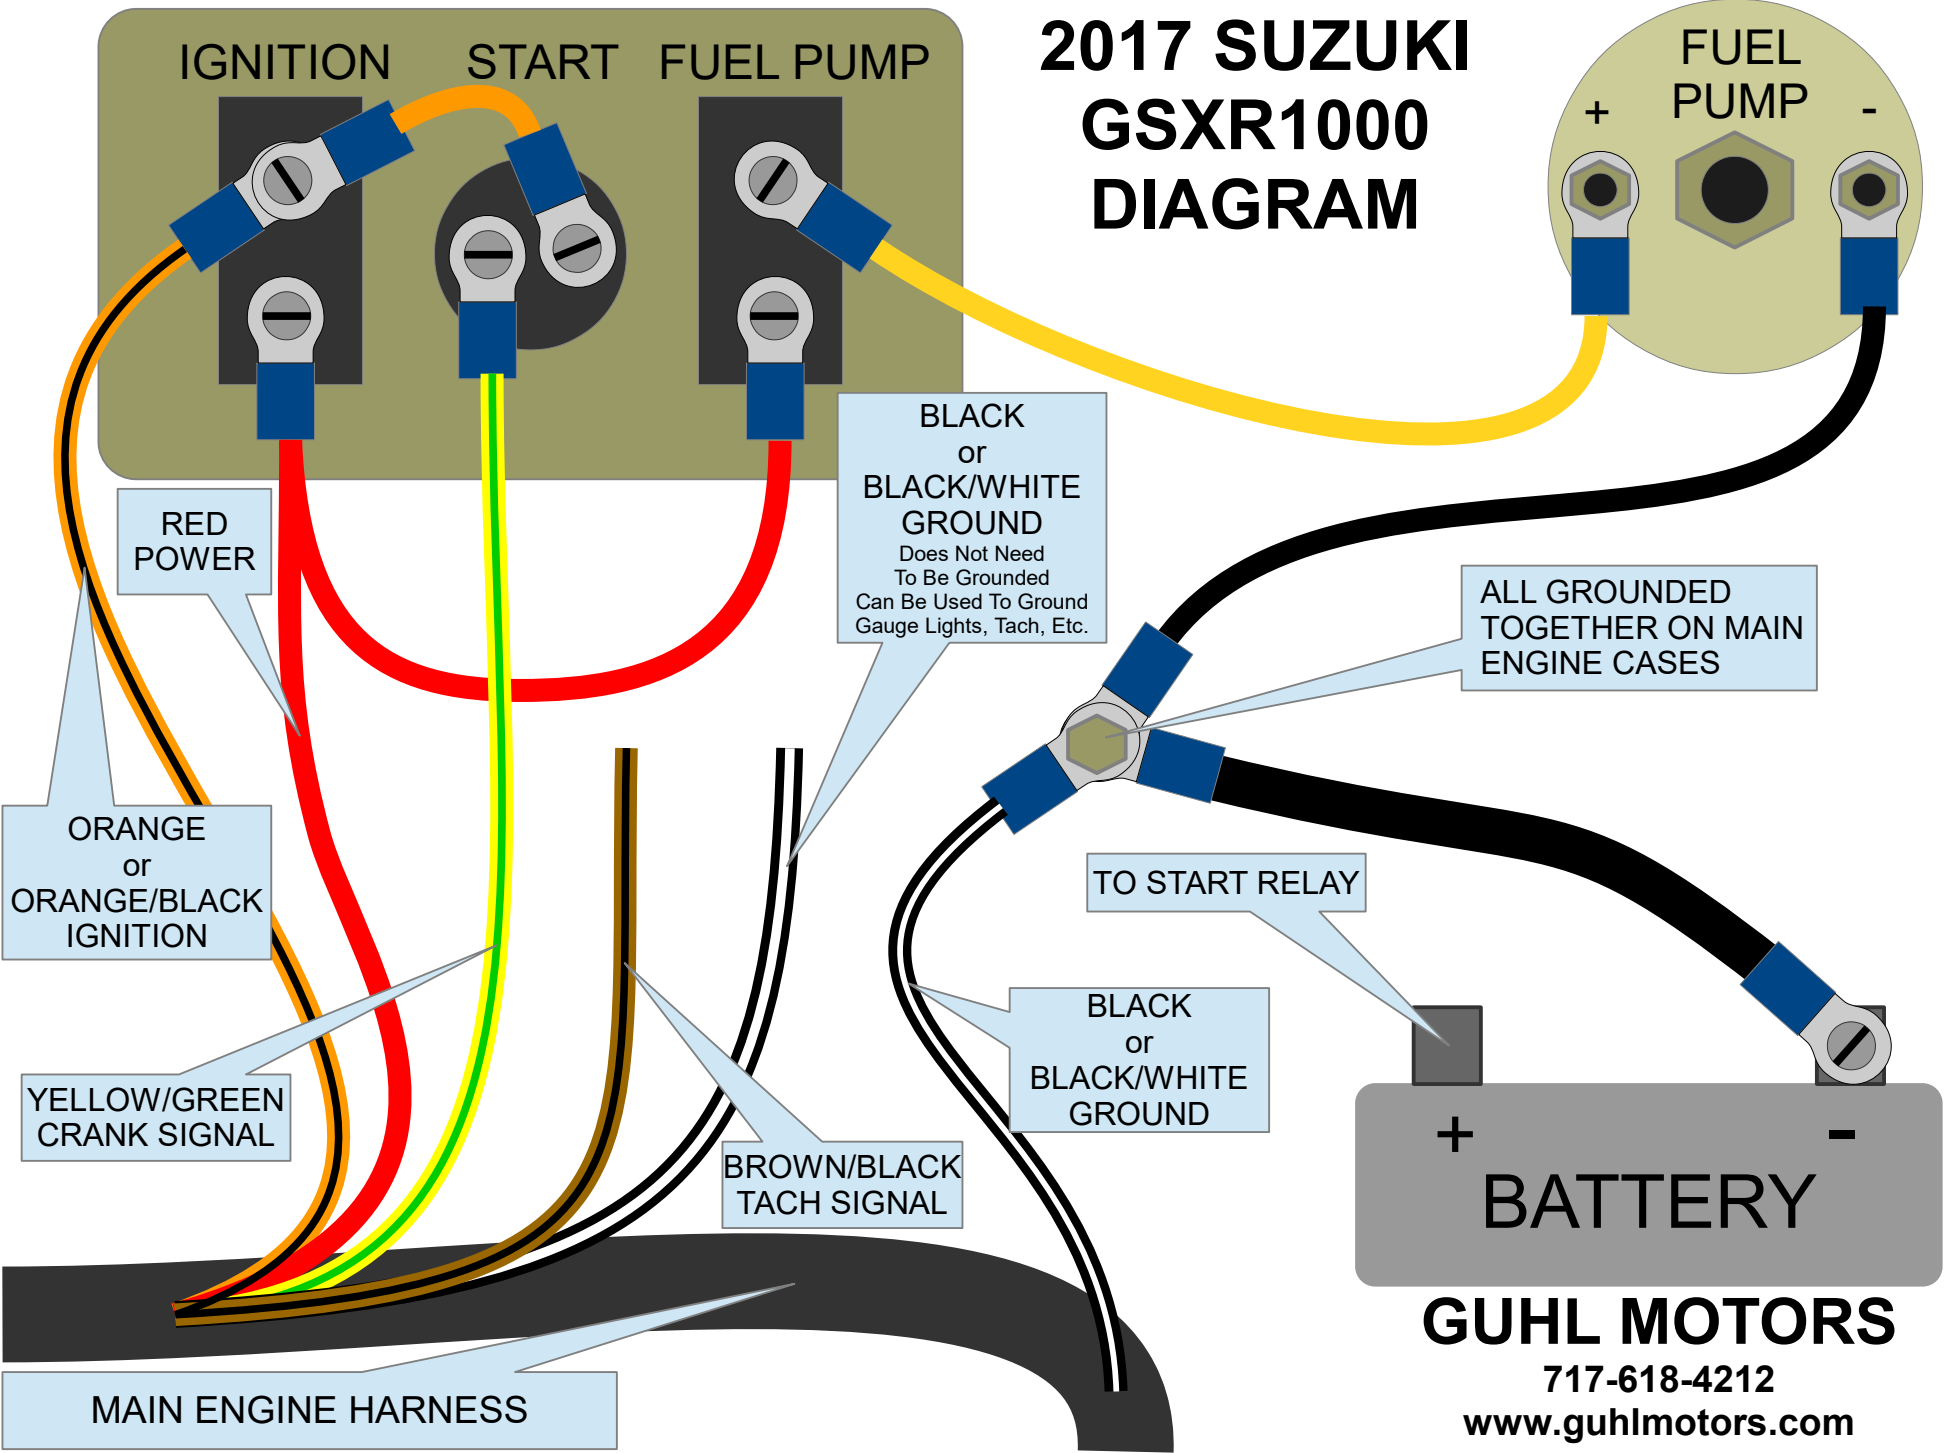

2017 SUZUKI GSXR1000 DIAGRAM

GUHL MOTORS
717-618-4212
www.guhlmotors.com