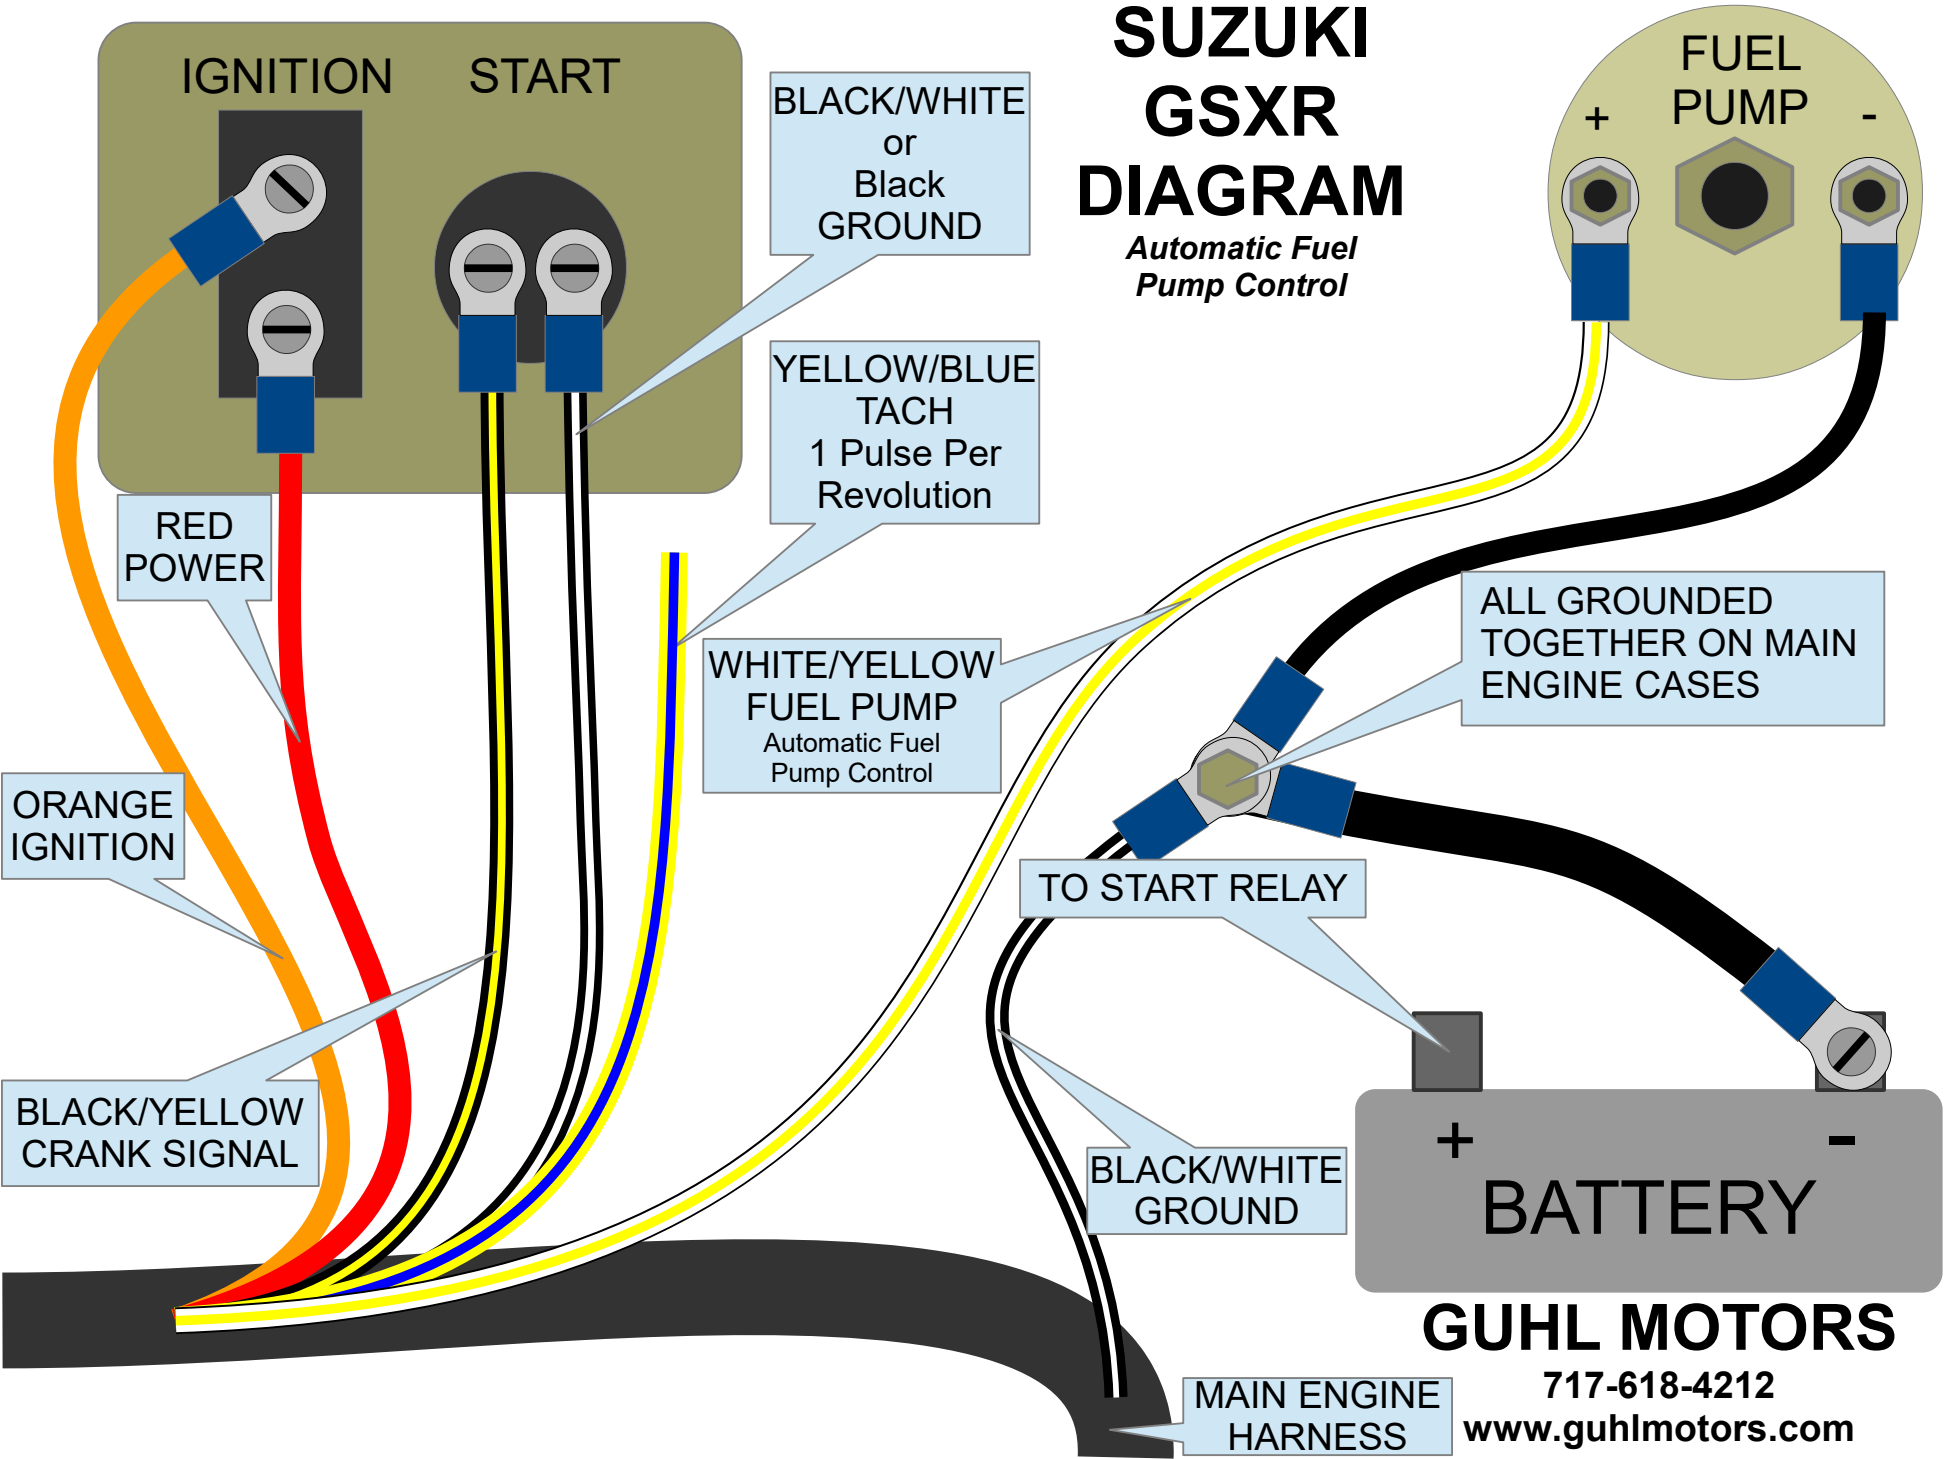

# SUZUKI GSXR DIAGRAM

Automatic Fuel  
Pump Control

**GUHL MOTORS**

717-618-4212

[www.guhlmotors.com](http://www.guhlmotors.com)