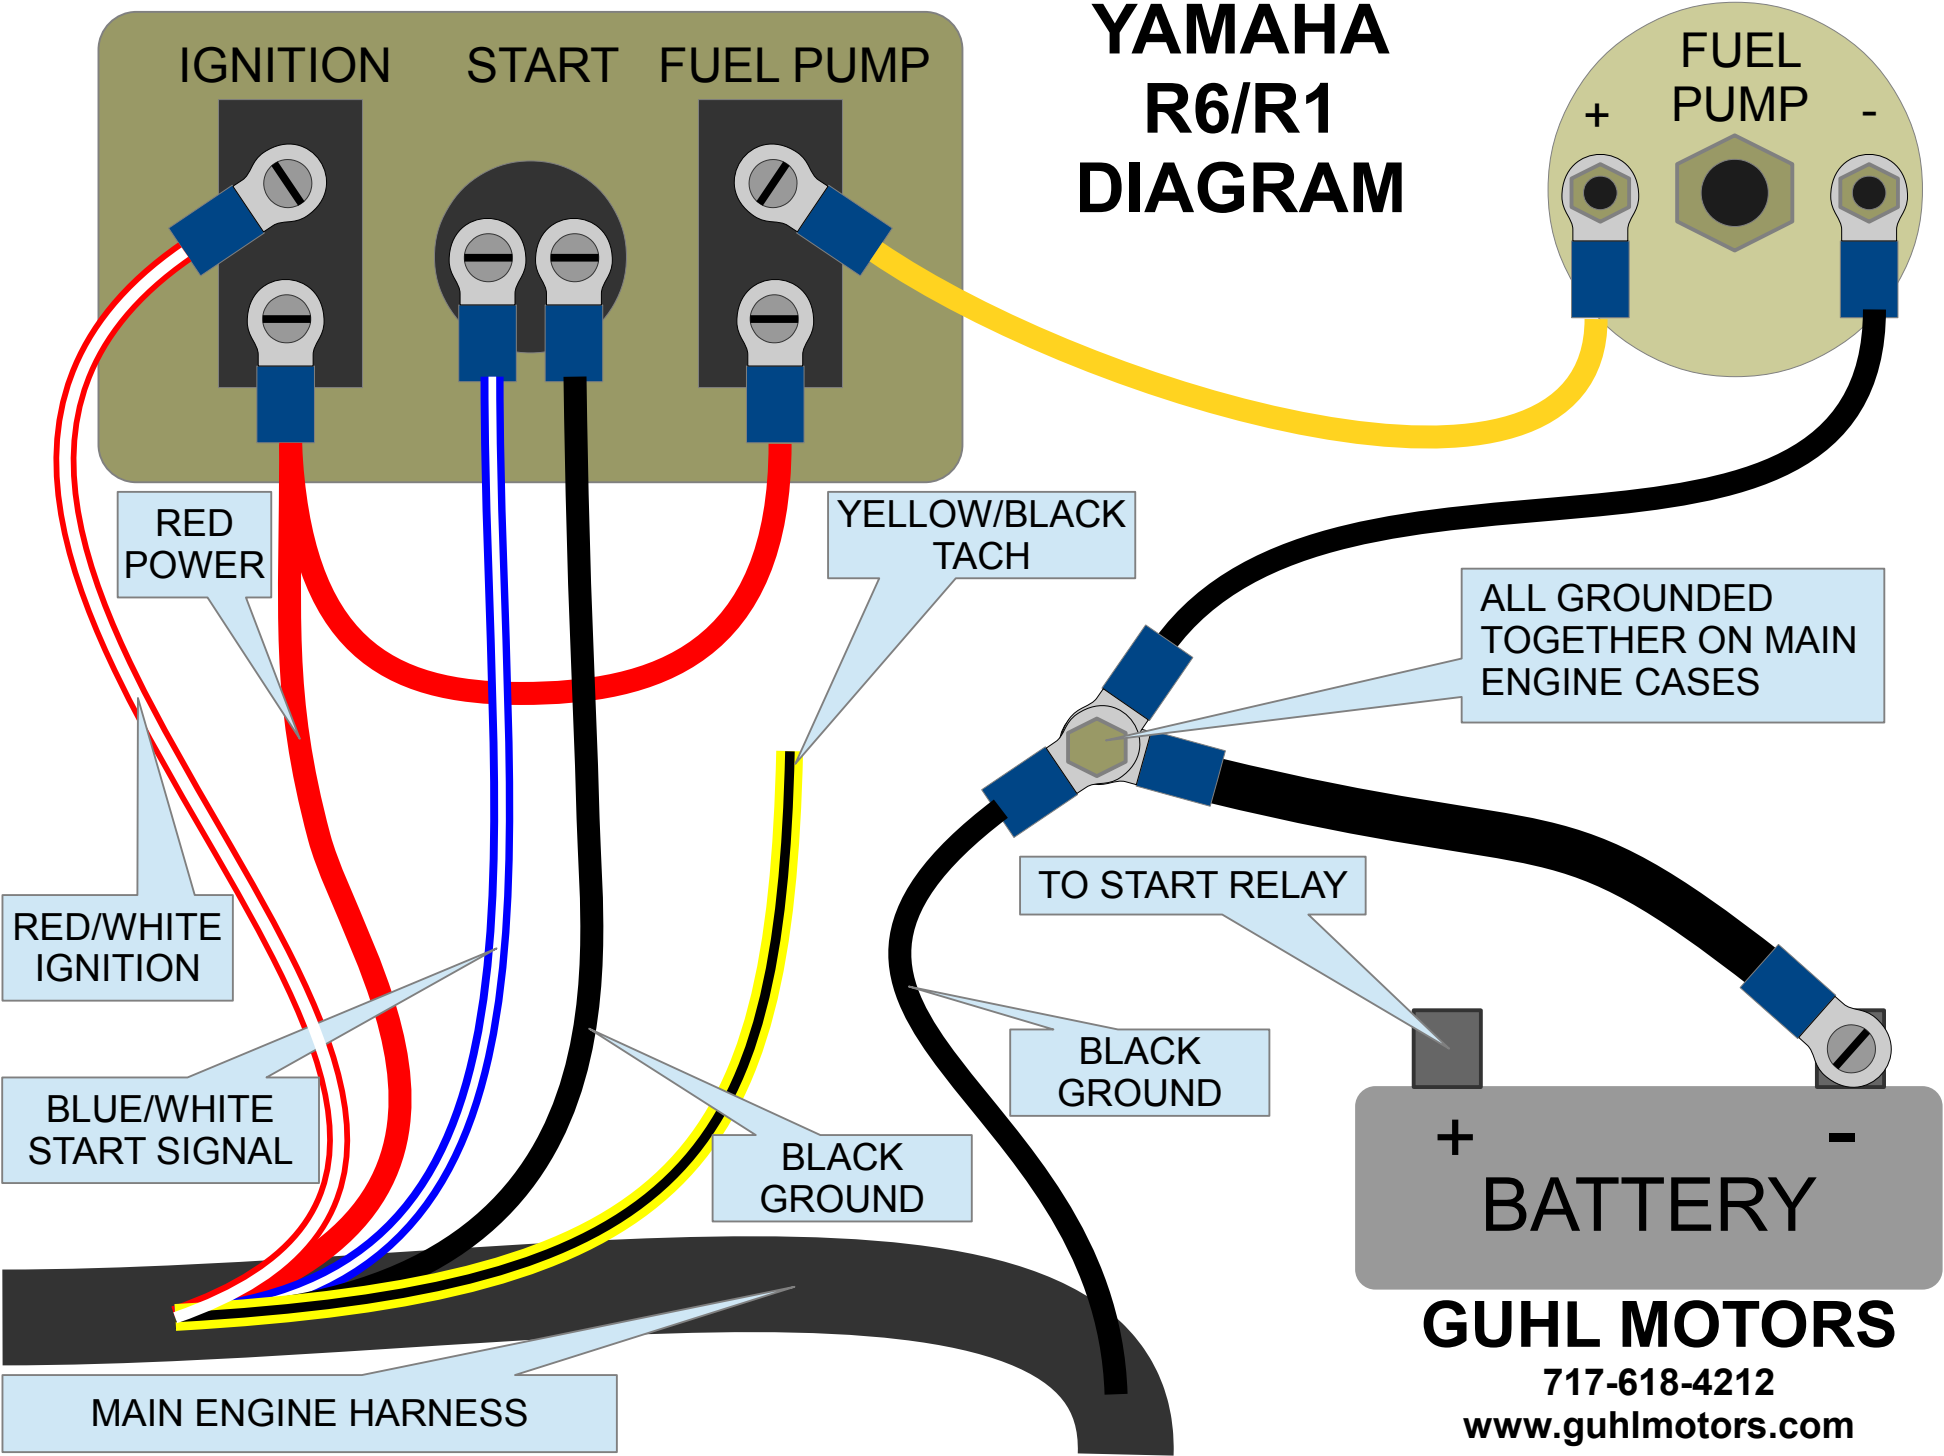

# YAMAHA R6/R1 DIAGRAM

**GUHL MOTORS**  
717-618-4212  
[www.guhlmotors.com](http://www.guhlmotors.com)